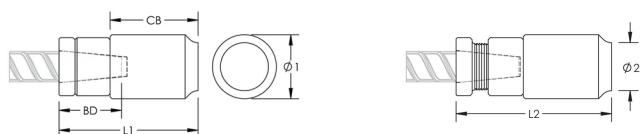

Designed to Meet: AASHTO;ABNT NBR 8548:1984;ACI 318 Type 1 (125% Specified Yield);ACI 318 Type 2 (Specified Tensile);ACI 349;ACI 359;AS3600

Quantidade por embalagem: 1

DETALHES ADICIONAIS DO PRODUTO

Bar dimensions and weights listed may vary by region. Coupler sizes not shown may be available by special order. Contact your nVent LENTON representative for more information.

DIAGRAMAS

AVISO

Os produtos nVent devem ser instalados e utilizados apenas conforme indicado nas fichas de instrução do produto e materiais de treinamento da nVent. As fichas de instrução estão disponíveis em www.nVent.com e com nossos representantes de atendimento ao cliente nVent. A instalação inadequada, uso incorreto, aplicação incorreta ou outra falha qualquer em seguir completamente as instruções e avisos da nVent podem levar ao mau funcionamento do produto, danos à propriedade, lesões corporais graves e morte, e/ou anular sua garantia.

América do Norte

+1 800 753 9221

Opção 1 – Apoio ao cliente

Opção 2 – Assistência

técnica

Europa

Países Baixos:

+31 800-0200135

França:

+33 800 901 793

Europa

Alemanha:

800 1890272

Outros países:

+31 13 5835404

APAC

Xangai:

+ 86 21 2412 1618/19

Sydney:

+61 2 9751 8500

O nosso forte portfólio de marcas:

CADDY

ERICO

HOFFMAN

ILSCO

SCHROFF

TRACHTE