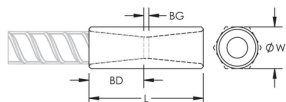

Designed to Meet: AASHTO;ABNT NBR 8548:1984;ACI 318 Type 1 (125% Specified Yield);ACI 318 Type 2 (Specified Tensile);ACI 349;ACI 359;AS3600

Quantidade por embalagem: 16

DETALHES ADICIONAIS DO PRODUTO

Bar dimensions and weights listed may vary by region. Coupler sizes not shown may be available by special order. Contact your nVent LENTON representative for more information.

DIAGRAMAS

AVISO

Os produtos nVent devem ser instalados e utilizados apenas conforme indicado nas fichas de instrução do produto e materiais de treinamento da nVent. As fichas de instrução estão disponíveis em www.nVent.com e com nossos representantes de atendimento ao cliente nVent. A instalação inadequada, uso incorreto, aplicação incorreta ou outra falha qualquer em seguir completamente as instruções e avisos da nVent podem levar ao mau funcionamento do produto, danos à propriedade, lesões corporais graves e morte, e/ou anular sua garantia.

América do Norte

+1 800 753 9221

Opção 1 – Apoio ao cliente

Opção 2 – Assistência

técnica

Europa

Países Baixos:

+31 800-0200135

França:

+33 800 901 793

Europa

Alemanha:

800 1890272

Outros países:

+31 13 5835404