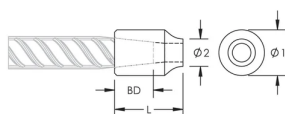

Designed to Meet: AASHTO;ABNT NBR 8548:1984;ACI 318 Type 1 (125% Specified Yield);ACI 318 Type 2 (Specified Tensile);ACI 349;ACI 359;AS3600

Quantidade por embalagem: 30

DETALHES ADICIONAIS DO PRODUTO

Bar dimensions and weights listed may vary by region. Coupler sizes not shown may be available by special order. Contact your nVent LENTON representative for more information.

The design of the weld, the selection of electrode, and other relevant choices depend on the chemical and physical properties of the structural steel to which the couplers are welded. Engineers who design assemblies should adhere to all appropriate regulations.

DIAGRAMAS

AVISO

Os produtos nVent devem ser instalados e utilizados apenas conforme indicado nas fichas de instrução do produto e materiais de treinamento da nVent. As fichas de instrução estão disponíveis em www.nVent.com e com nossos representantes de atendimento ao cliente nVent. A instalação inadequada, uso incorreto, aplicação incorreta ou outra falha qualquer em seguir completamente as instruções e avisos da nVent podem levar ao mau funcionamento do produto, danos à propriedade, lesões corporais graves e morte, e/ou anular sua garantia.

América do Norte

+1 800 753 9221

Opção 1 – Apoio ao cliente

Opção 2 – Assistência

técnica

Europa

Países Baixos:

+31 800-0200135

França:

+33 800 901 793

Europa

Alemanha:

800 1890272

Outros países:

+31 13 5835404