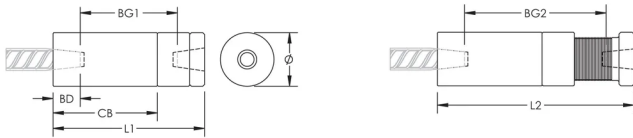

Designed to Meet: AASHTO;ABNT NBR 8548:1984;ACI 318 Type 1 (125% Specified Yield);ACI 318 Type 2 (Specified Tensile);ACI 349;ACI 359;AS3600

Quantidade por embalagem: 6

DETALHES ADICIONAIS DO PRODUTO

Bar dimensions and weights listed may vary by region. Coupler sizes not shown may be available by special order. Contact your nVent LENTON representative for more information.

DIAGRAMAS

AVISO

Os produtos nVent devem ser instalados e utilizados apenas conforme indicado nas fichas de instrução do produto e materiais de treinamento da nVent. As fichas de instrução estão disponíveis em www.nVent.com e com nossos representantes de atendimento ao cliente nVent. A instalação inadequada, uso incorreto, aplicação incorreta ou outra falha qualquer em seguir completamente as instruções e avisos da nVent podem levar ao mau funcionamento do produto, danos à propriedade, lesões corporais graves e morte, e/ou anular sua garantia.

América do Norte

+1 800 753 9221
Opção 1 – Apoio ao cliente
Opção 2 – Assistência
técnica

Europa

Países Baixos:
+31 800-0200135
França:
+33 800 901 793

Europa

Alemanha:
800 1890272
Outros países:
+31 13 5835404

APAC

Xangai:
+ 86 21 2412 1618/19
Sydney:
+61 2 9751 8500

O nosso forte portfólio de marcas:

CADDY ERICO HOFFMAN ILSCO SCHROFF TRACHTE