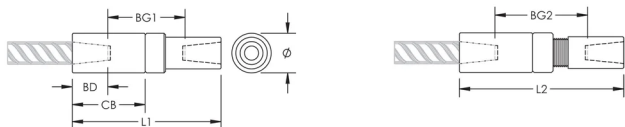

DETALHES ADICIONAIS DO PRODUTO

Bar dimensions and weights listed may vary by region. Coupler sizes not shown may be available by special order. Contact your nVent LENTON representative for more information.

DIAGRAMAS

AVISO

Os produtos nVent devem ser instalados e utilizados apenas conforme indicado nas fichas de instrução do produto e materiais de treinamento da nVent. As fichas de instrução estão disponíveis em www.nVent.com e com nossos representantes de atendimento ao cliente nVent. A instalação inadequada, uso incorreto, aplicação incorreta ou outra falha qualquer em seguir completamente as instruções e avisos da nVent podem levar ao mau funcionamento do produto, danos à propriedade, lesões corporais graves e morte, e/ou anular sua garantia.

América do Norte

+1 800 753 9221
Opção 1 – Apoio ao cliente
Opção 2 – Assistência
técnica

Europa

Países Baixos:
+31 800-0200135
França:
+33 800 901 793

Europa

Alemanha:
800 1890272
Outros países:
+31 13 5835404

APAC

Xangai:
+ 86 21 2412 1618/19
Sydney:
+61 2 9751 8500

O nosso forte portefólio de marcas:

CADDY ERICO HOFFMAN ILSCO SCHROFF TRACHTE