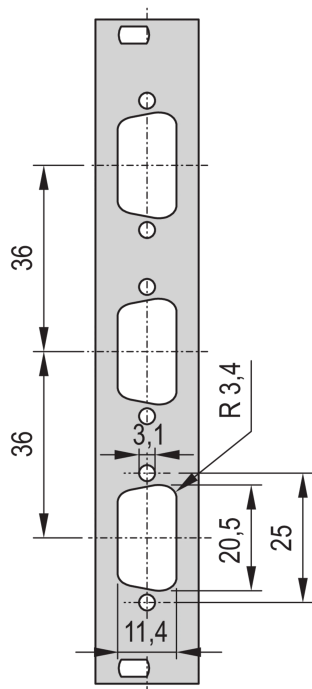

19" Front Panel With SUB-D Cut-Out

19" Front Panel with SUB-D Cut-Out or FDDI Cut-Out.

CERTIFICATIONS

CARACTERISTICAS

19" Front Panel with Cutout for Sub-D, ST type 3 or FDDI

ESPECIFICAÇÕES

Profundidade (D):	2.5mm
Material:	Aluminio
Accessory Type:	Front panel
Product Type:	Front Panel

Table 1/2

Número de catálogo	Rack Height	Rack Width	Quantidade por embalagem	Front Finish	Rear Finish	Number of Pins
30118-334	3U	4HP	1	Painted	Conductive	(1) 25
30118-332	3U	4HP	1	Painted	Conductive	(3) 9
30118-335	3U	4HP	1	Painted	Conductive	(2) 25
30118-338	3U	4HP	1	Painted	Conductive	(1) 9
30118-336	3U	4HP	1	Painted	Conductive	(2) 9

Table 2/2

Número de catálogo	Código de cor	Acabamento	Altura (H)	Largura (W)
30118-334	RAL 7035	Pintura electrostática com Acabamento Texturado	128.4mm	19.98mm
30118-332	RAL 7035	Pintura electrostática com Acabamento Texturado	128.4mm	19.98mm
30118-335	RAL 7035	Pintura electrostática com Acabamento Texturado	128.4mm	19.98mm
30118-338	RAL 7035	Pintura electrostática com Acabamento Texturado	128.4mm	19.98mm
30118-336	RAL 7035	Pintura electrostática com Acabamento Texturado	128.4mm	19.98mm