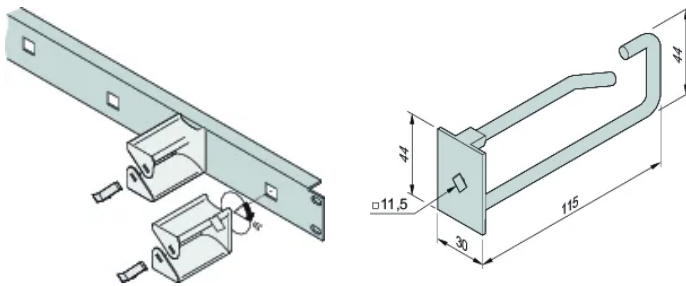

Número de catálogo	Material	Profundidade (D)	Quantidade por embalagem	Cor	Acabamento	Altura (H)
60118-474	Aço, Polyamide	120.3mm	5		Chapa de Aço Zincada	44mm

Table 2/2

Número de catálogo	Length (L)	Cable Type
60118-473	80mm	Double
60118-457	115mm	Single
60118-459	100mm	Single
60118-458	55mm	Single
60118-474	115mm	Double

DIAGRAMAS

AVISO

Os produtos nVent devem ser instalados e utilizados apenas conforme indicado nas fichas de instrução do produto e materiais de treinamento da nVent. As fichas de instrução estão disponíveis em www.nVent.com e com nossos representantes de atendimento ao cliente nVent. A instalação inadequada, uso incorreto, aplicação incorreta ou outra falha qualquer em seguir completamente as instruções e avisos da nVent podem levar ao mau funcionamento do produto, danos à propriedade, lesões corporais graves e morte, e/ou anular sua garantia.

North America

All locations
+1.763.422.2661
Chat with us:
nvent.com/schroff

Europe

Straubenhardt, Germany
+49.7082.794.0
Betschdorf, France
+33.3.88.90.64.90
Warsaw, Poland
+48.22.209.98.35
Assago, Italy
+39.02.932.7141
Chat with us:
nvent.com/schroff

Asia

Shanghai, China
+86.21.2412.6943
Qingdao, China
+86.532.8771.6101
Singapore
+65.6768.5800
Shin-Yokohama, Japan
+81.45.476.0271
Chat with us:
nvent.com/schroff

Middle East & India

Dubai, United Arab Emirates
+971.4.378.1700
Bangalore, India
+91.80.6715.2001
Istanbul, Turkey
+90.216.250.7374
Chat with us:
nvent.com/schroff

O nosso forte portfólio de marcas:

CADDY ERICO HOFFMAN ILSCO SCHROFF TRACHTE