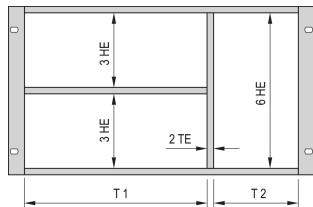

Combined Mounting Kit for Chassis

The combined mounting enable the option to split a 6 U high subrack or case in 2 x 3 U and 6 U sections. Different versions are available.

CERTIFICATIONS

CARACTERÍSTICAS

Designed to accept Euroboards (100 mm high) and double Euroboards (233.35 mm high)

Subdivision of the 6 U assembly area into: 2 x 3 U, 1 x 6 U

ESPECIFICAÇÕES

Rack Height:	6U
Tipo:	Combined
Família de produtos:	EuropacPRO
Product Type:	Mounting Kit
Works With:	Subracks

Table 1/1

Número de catálogo	Quantidade por embalagem	Rack Width 1	Rack Width 2	Material
24562-440	1	40HP	42HP	Aluminio, Liga de zinco
24562-442	1	42HP	40HP	Aluminio, Liga de zinco
24562-484	1	84HP		Aluminio, Liga de zinco
24562-420	1	20HP	62HP	Aluminio, Liga de zinco
24562-463	1	63HP	19HP	Aluminio, Liga de zinco