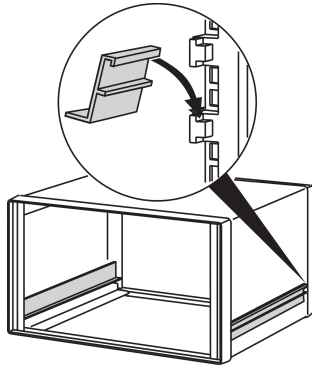

Comptec Slide Rail for 19" Case

Slide rails are made from Aluminum profile, suitable as supports for 19" subracks and 19" chassis.

CERTIFICATIONS

CARACTERÍSTICAS

Slide rails are suitable as supports for 19" subracks and 19" chassis

ESPECIFICAÇÕES

Material:	Aluminio
Works With:	Cases
Família de produtos:	Comptec
Product Type:	Slide Rail

Table 1/1

Número de catálogo	Profundidade	Quantidade por embalagem
30225-089	300mm	1
30225-092	600mm	1
30225-091	500mm	1
30225-090	400mm	1