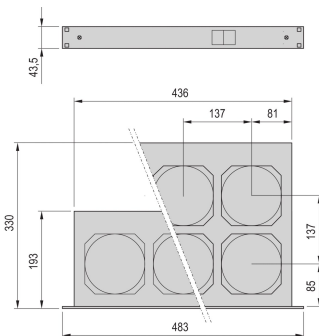

19" Fan Unit, 1 U, With Front Switch, 6 fans, 230 VAC

NÚMERO DE CATÁLOGO

10713-112

Front-mounted, illuminated mains switch on AC devices, coupled with additional rear mains outlet; mechanical strain relief for mains input and mains output cables.

CERTIFICATIONS

CARACTERÍSTICAS

Can be adapted to subracks

Contact protection in accordance with DIN EN ISO 13857