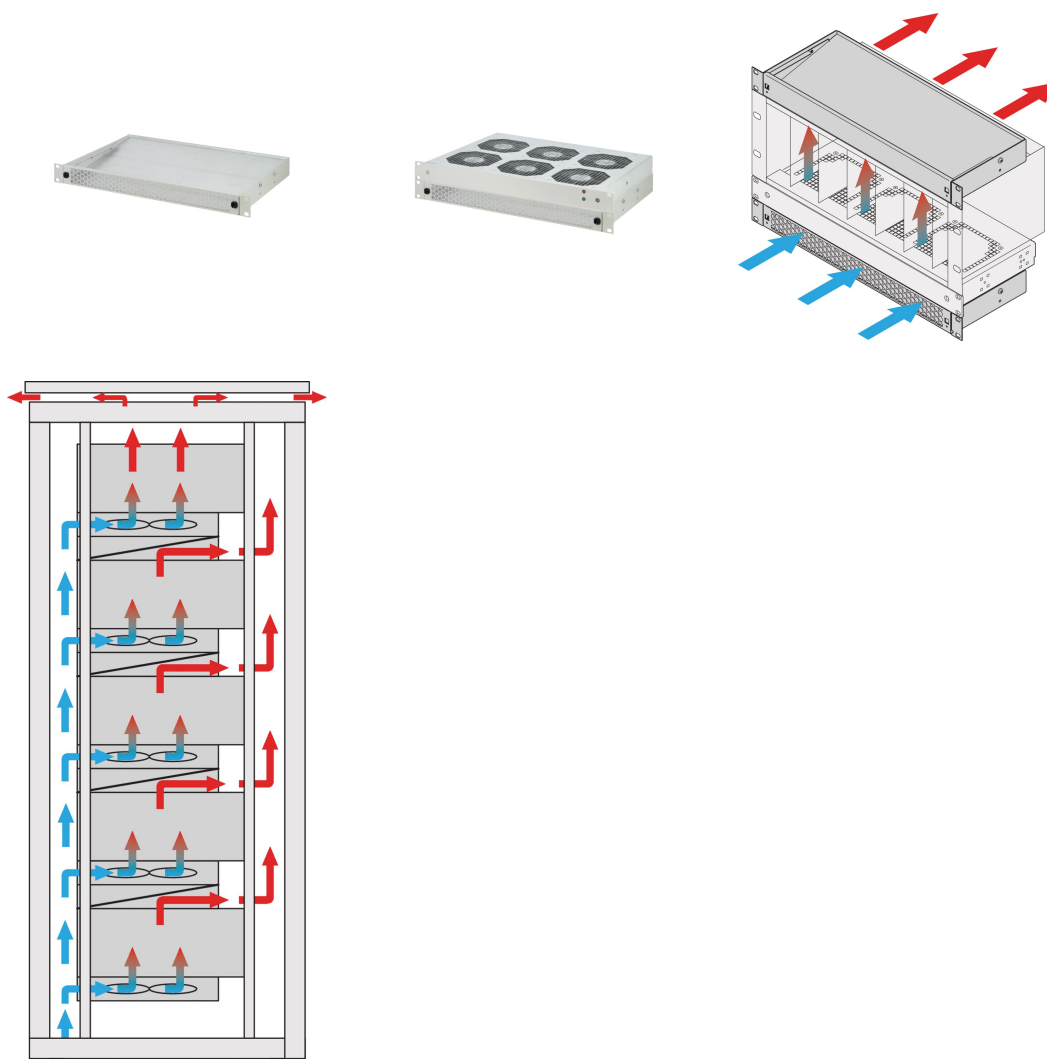

1 U Air Deflector for 19" Fan Tray, 6 Fans, Front Perforated, 330 mm, RAL 7035

NÚMERO DE CATÁLOGO

10713-141

Air deflector with 1 U height to guide the air from front to top or from bottom to rear.

CARACTERÍSTICAS

Assembly options: – One fan tray: cool air is drawn in from the front and guided upwards – Two fan trays: cool air is drawn in from the front, directed upwards and guided to the rear (see application diagram)

Optimised cooling together with 19" fan trays

Vertical buildup of heat is avoided via improved airflow

Optional filter mat, simple to swap during operation

CARATERÍSTICAS DO PRODUTO

Product Type: Air Guide

Família de produtos: Novastar; Varistar

Works With: 19" Fan Trays

Acabamento: Pintura electrostática com Acabamento Texturado

Material: Aço

Net Weight: 1.8kg

Quantidade por embalagem: 1

AVISO

Os produtos nVent devem ser instalados e utilizados apenas conforme indicado nas fichas de instrução do produto e materiais de treinamento da nVent. As fichas de instrução estão disponíveis em www.nVent.com e com nossos representantes de atendimento ao cliente nVent. A instalação inadequada, uso incorreto, aplicação incorreta ou outra falha qualquer em seguir completamente as instruções e avisos da nVent podem levar ao mau funcionamento do produto, danos à propriedade, lesões corporais graves e morte, e/ou anular sua garantia.