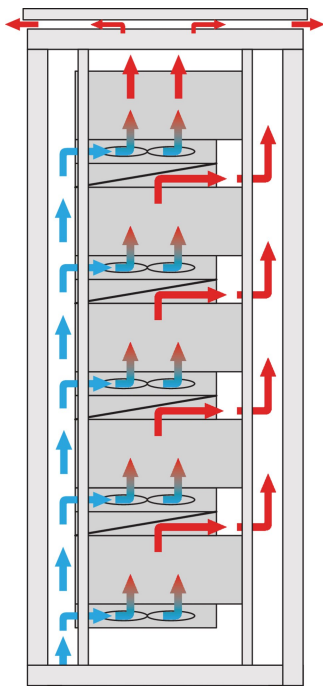

1 U Air Deflector for 19" Fan Tray, 6 Fans, Front Solid, 330 mm, RAL 9006

NÚMERO DE CATÁLOGO

10713-151

Air deflector with 1 U height to guide the air from front to top or from bottom to rear.

CARACTERÍSTICAS

Assembly options: – One fan tray: cool air is drawn in from the front and guided upwards – Two fan trays: cool air is drawn in from the front, directed upwards and guided to the rear (see application diagram)

Optimised cooling together with 19" fan trays

Vertical buildup of heat is avoided via improved airflow

Optional filter mat, simple to swap during operation

CARATERÍSTICAS DO PRODUTO

Product Type: Air Guide

Família de produtos: Novastar; Varistar

Works With: 19" Fan Trays

Acabamento: Pintura electrostática com Acabamento Texturado

Material: Aço

Net Weight: 1.87kg

Quantidade por embalagem: 1

AVISO

Os produtos nVent devem ser instalados e utilizados apenas conforme indicado nas fichas de instrução do produto e materiais de treinamento da nVent. As fichas de instrução estão disponíveis em www.nVent.com e com nossos representantes de atendimento ao cliente nVent. A instalação inadequada, uso incorreto, aplicação incorreta ou outra falha qualquer em seguir completamente as instruções e avisos da nVent podem levar ao mau funcionamento do produto, danos à propriedade, lesões corporais graves e morte, e/ou anular sua garantia.