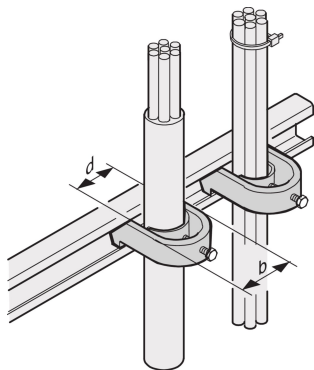

# C-Rail Cable Shell, for Cable Bundle 30 ... 34 mm

## NÚMERO DE CATÁLOGO

**20114-728**

C-Rails are for better cable management. Installation generally behind the 19" uprights. They are compatible with standard cable clabs.

## CARACTERÍSTICAS

For mounting of cables on C-profiles and cable support rails

## CARATERÍSTICAS DO PRODUTO

Acabamento: Tin Plated

Quantidade por embalagem: 10

Material: Aço

Família de produtos: Varistar CP

Product Type: Clamp

Tipo: Cable Clamp

Net Weight: 0.49kg