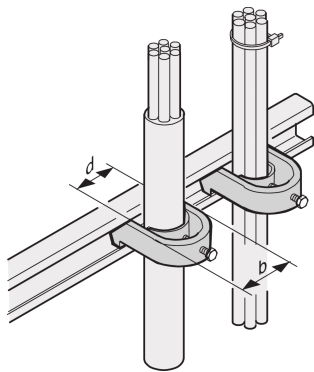

C-Rail Cable Shell, for Cable Bundle 34 ... 38 mm

NÚMERO DE CATÁLOGO

20114-729

C-Rails are for better cable management. Installation generally behind the 19" uprights. They are compatible with standard cable clabs.

CERTIFICATIONS

CARACTERÍSTICAS

For mounting of cables on C-profiles and cable support rails

CARATERÍSTICAS DO PRODUTO

Acabamento: Tin Plated

Quantidade por embalagem: 10

Material: Aço

Família de produtos: Varistar CP