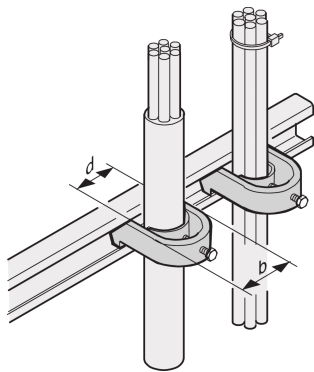

C-Rail Cable Shell, for Cable Bundle 38 ... 42 mm

NÚMERO DE CATÁLOGO

20114-730

C-Rails are for better cable management. Installation generally behind the 19" uprights. They are compatible with standard cable clabs.

CERTIFICATIONS

CARACTERÍSTICAS

For mounting of cables on C-profiles and cable support rails

CARATERÍSTICAS DO PRODUTO

Acabamento: Tin Plated

Quantidade por embalagem: 10

Material: Aço

Família de produtos: Varistar CP