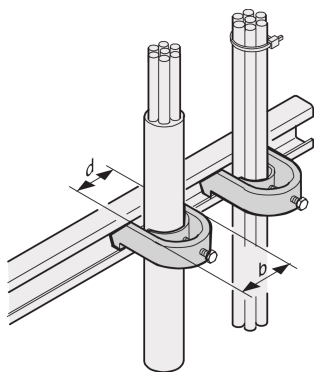

C-Rail Cable Shell, for Cable Bundle 42 ... 46 mm

NÚMERO DE CATÁLOGO

20114-731

C-Rails are for better cable management. Installation generally behind the 19" uprights. They are compatible with standard cable clabs.

CERTIFICATIONS

CARACTERÍSTICAS

For mounting of cables on C-profiles and cable support rails

CARATERÍSTICAS DO PRODUTO

Acabamento: Tin Plated

Quantidade por embalagem: 10

Material: Aço

Família de produtos: Varistar CP

Product Type: Clamp

Tipo: Cable Clamp

Works With: Varistar CP

Net Weight: 0.91kg

AVISO

Os produtos nVent devem ser instalados e utilizados apenas conforme indicado nas fichas de instrução do produto e materiais de treinamento da nVent. As fichas de instrução estão disponíveis em www.nVent.com e com nossos representantes de atendimento ao cliente nVent. A instalação inadequada, uso incorreto, aplicação incorreta ou outra falha qualquer em seguir completamente as instruções e avisos da nVent podem levar ao mau funcionamento do produto, danos à propriedade, lesões corporais graves e morte, e/ou anular sua garantia.