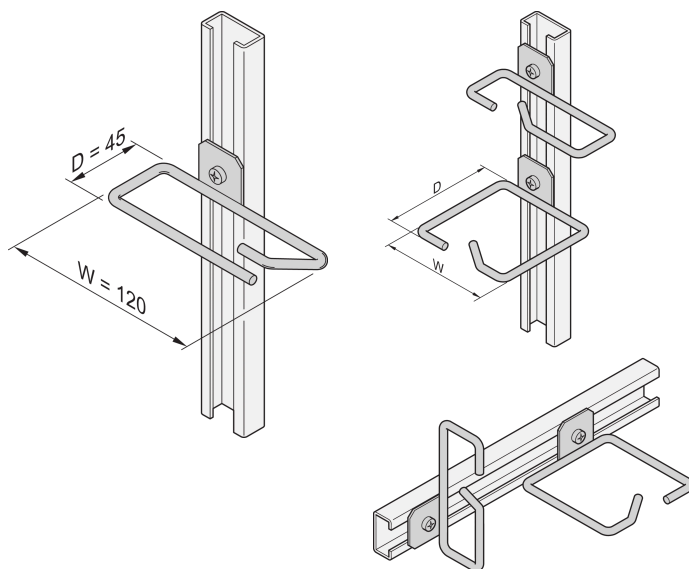

Cable Eye for C-Rail, Steel, 120 x 45 mm

NÚMERO DE CATÁLOGO

20118-339

Cable eyes can be attached to slide rails, cable panels, etc.

CERTIFICATIONS

CARACTERÍSTICAS

Cable eye for C-profile

CARATERÍSTICAS DO PRODUTO

Material: Aço

Quantidade por embalagem: 4

Acabamento: Chapa de Aço Zincada

Família de produtos: Labrack

Product Type: Cable Eye

DETALHES ADICIONAIS DO PRODUTO

Please order assembly kit separately.

AVISO