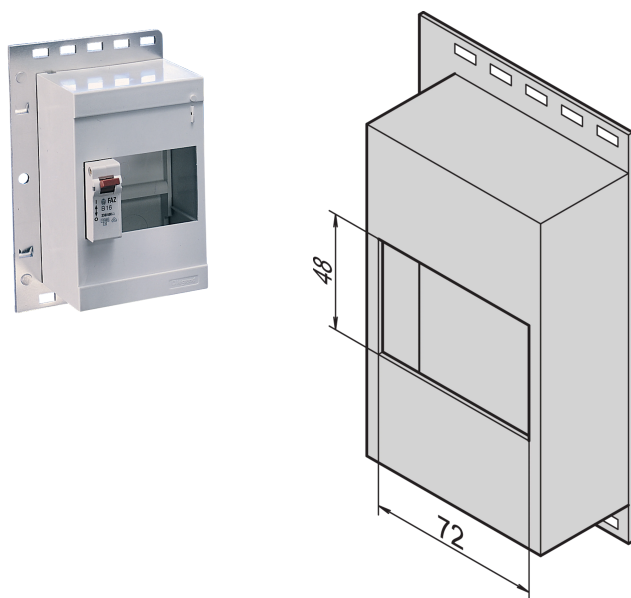

# Small Distribution Module

## NÚMERO DE CATÁLOGO

20118-538

Small Distribution Module.

## CARACTERÍSTICAS

For fitting of power distribution modules on DIN central Rails (DIN 43880)

## CARATERÍSTICAS DO PRODUTO

Product Type: Power Distributor

Material: Polystyrene

Net Weight: 0.38kg

Quantidade por embalagem: 1