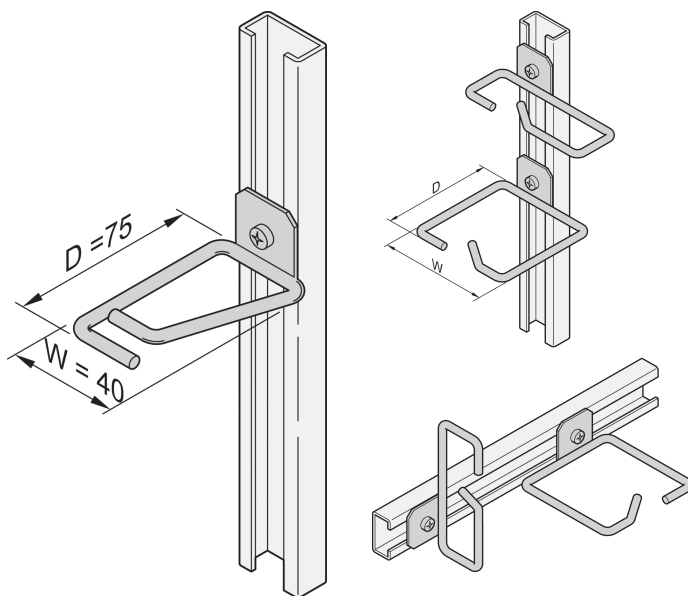

Cable Eye for C-Rail, Steel, 40 x 75 mm

NÚMERO DE CATÁLOGO

20118-554

Cable eyes can be attached to slide rails, cable panels, etc.

CERTIFICATIONS

CARACTERÍSTICAS

Cable eye for C-profile

CARATERÍSTICAS DO PRODUTO

Material: Aço

Quantidade por embalagem: 4

Acabamento: Chapa de Aço Zincada

Família de produtos: Labrack

Product Type: Cable Eye

DETALHES ADICIONAIS DO PRODUTO

Please order assembly kit separately.

AVISO