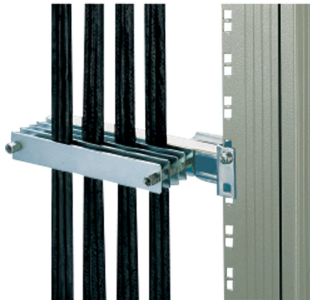

# C Profile Sandwich Cable Clamp

## NÚMERO DE CATÁLOGO

20118-740

Sandwich Cable Clamp for C Profile.

## CARATERÍSTICAS DO PRODUTO

Product Type: Cable Clamp

Acabamento: Chapa de Aço Zincada

Material: Aço

Net Weight: 0.925kg

Quantidade por embalagem: 1