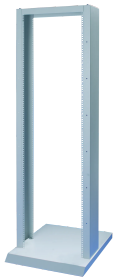

# Labrack 19" Open Rack Uprights, 39 U

## NÚMERO DE CATÁLOGO

**20118-742**

19" uprights for open or bare rack with up to 200 kg load capacity. These 19" uprights can be mounted on a mobile or stationary base.

## CARACTERÍSTICAS

Mobile or stationary

Various shelves

Accessories for cable ducting

Stationary load-carrying capacity 200 kg or 150 kg (see specification table) at a defined center of gravity in the center of the lab rack

## CARATERÍSTICAS DO PRODUTO

Rack Height: 39U

Altura: 1831mm

Frame Material: Aço

Quantidade por embalagem: 1

Em conformidade com: IEC 60297-3-100

Acabamento: Pintura electrostática com Acabamento Texturado

Material: Aço