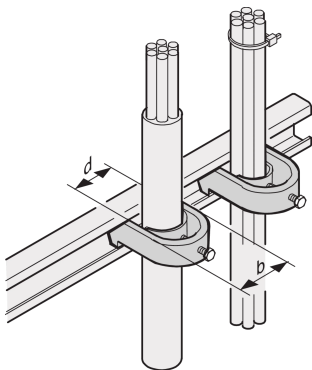

C-Rail Cable Shell, for Cable Bundle 22 ... 26 mm

NÚMERO DE CATÁLOGO

20118-776

C-Rails are for better cable management. Installation generally behind the 19" uprights. They are compatible with standard cable clabs.

CERTIFICATIONS

CARACTERÍSTICAS

For mounting of cables on C-profiles and cable support rails

CARATERÍSTICAS DO PRODUTO

Acabamento: Tin Plated

Quantidade por embalagem: 10

Material: Aço

Família de produtos: Varistar CP