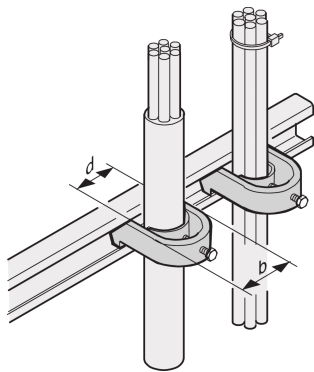

# C-Rail Cable Shell, for Cable Bundle 46 ... 50 mm

## NÚMERO DE CATÁLOGO

**20118-778**

C-Rails are for better cable management. Installation generally behind the 19" uprights. They are compatible with standard cable clabs.

## CARACTERÍSTICAS

For mounting of cables on C-profiles and cable support rails

## CARATERÍSTICAS DO PRODUTO

Acabamento: Tin Plated

Quantidade por embalagem: 10

Material: Aço

Família de produtos: Varistar CP

Product Type: Clamp

Tipo: Cable Clamp

Net Weight: 0.8kg