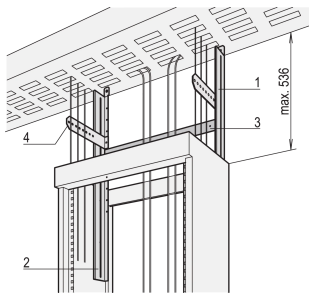

Etsirack Top Mounted Cabling Frame

NÚMERO DE CATÁLOGO

20125-005

Etsirack Top Mounted Cabling Frame.

CERTIFICATIONS

CARACTERÍSTICAS

Extension length of the support Rails on the left and right, max. 536 mm

CARATERÍSTICAS DO PRODUTO

Product Type: Cable Clamp

Família de produtos: Etsirack

Acabamento: Chapa de Aço Zincada

Gross Weight: 4.5kg

Material: Aço

Quantidade por embalagem: 1

AVISO

Os produtos nVent devem ser instalados e utilizados apenas conforme indicado nas fichas de instrução do produto e materiais de treinamento da nVent. As fichas de instrução estão disponíveis em www.nVent.com e com nossos representantes de atendimento ao cliente nVent. A instalação inadequada, uso incorreto, aplicação incorreta ou outra falha qualquer em seguir completamente as instruções e avisos da nVent podem levar ao mau funcionamento do produto, danos à propriedade, lesões corporais graves e morte, e/ou anular sua garantia.