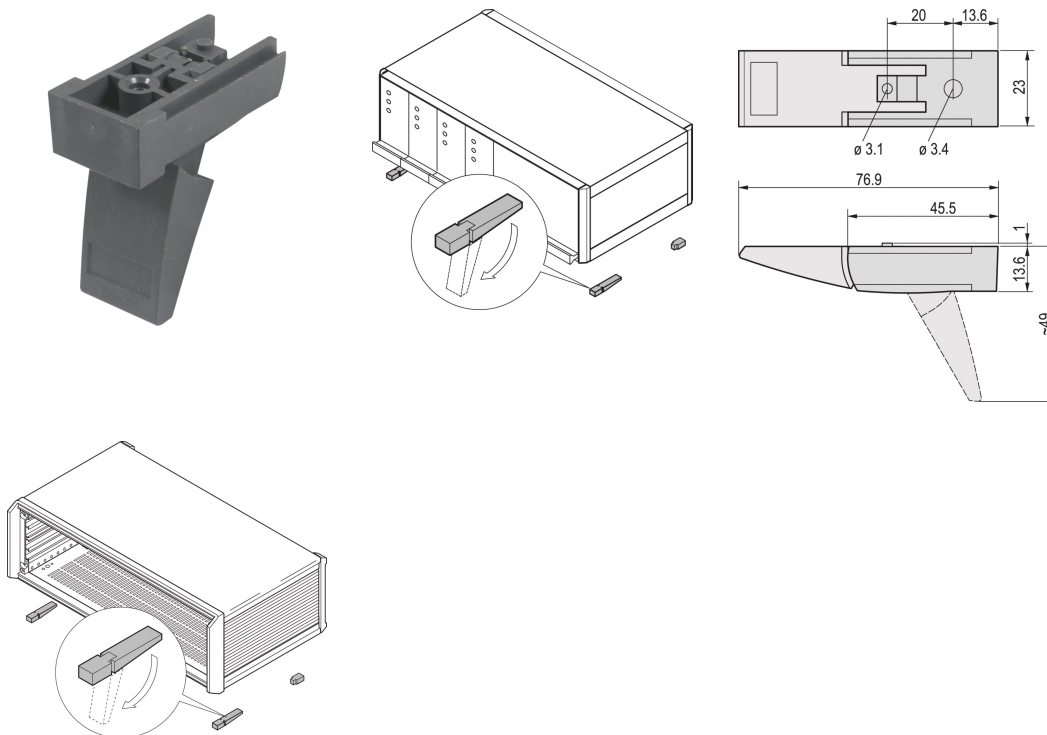

Tip-up Foot for Chassis, Plastic, RAL 7016

NÚMERO DE CATÁLOGO

20603-002

Flexible and robust Tip-up foot for chassis, with carrying capacity of 25 kg per foot. Suitable for RatiopacPRO/-AIR, PropacPRO, CompacPRO, Comptec and Interscale.

CERTIFICATIONS

CARACTERISTICAS

Mounting holes are provided in bottom of case

Load-carrying capacity 25 kg per foot, max case weight: 50 kg

CARATERÍSTICAS DO PRODUTO

Quantidade por embalagem: 4

Material: Polyamide

Família de produtos: RatiopacPRO; RatiopacPRO AIR; CompacPRO; PropacPRO; Inpac

Product Type: Foot

Tipo: Foot

Works With: Cases

Gross Weight: 0.072kg

AVISO

Os produtos nVent devem ser instalados e utilizados apenas conforme indicado nas fichas de instrução do produto e materiais de treinamento da nVent. As fichas de instrução estão disponíveis em www.nVent.com e com nossos representantes de atendimento ao cliente nVent. A instalação inadequada, uso incorreto, aplicação incorreta ou outra falha qualquer em seguir completamente as instruções e avisos da nVent podem levar ao mau funcionamento do produto, danos à propriedade, lesões corporais graves e morte, e/ou anular sua garantia.