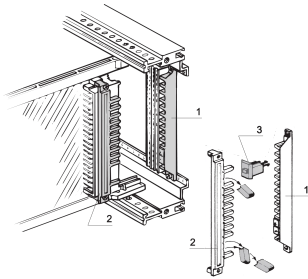

Connector Keying/Coding Pin

NÚMERO DE CATÁLOGO

20800-078

Connector coding pin is used to provide security against incorrect insertion.

CERTIFICATIONS

CARACTERÍSTICAS

924 keying/coding possibilities if 6 keying/coding pins are used

Coding Peg item 3 in diagram

CARATERÍSTICAS DO PRODUTO

Product Type: Coding/Keying Indicator

Família de produtos: EuropacPRO; RatiopacPRO; CompacPRO; PropacPRO; Inpac

Tipo: Coding Peg

Works With: Subracks; Cases