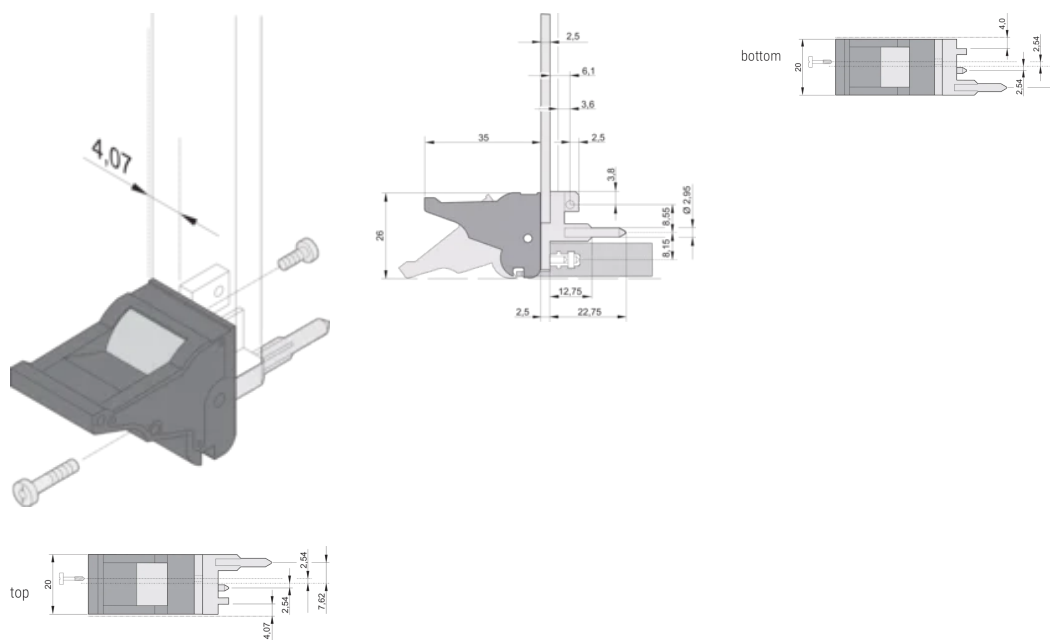

Tipo de alça: IEL; Bottom Front; Top Rear I/O

Flammability Rating: UL@ 94V-0

Cor: Jet Black

Código de cor: RAL 9005

Em conformidade com: EN 45545-2

Profundidade (D): 60.45mm

Altura (H): 25.5mm

Material: Policarbonato; Liga de zinco

Product Type: Handle

Tipo: Inserter/Extractor, Standard

Largura (W): 19.8mm

Works With: Front Panels

Gross Weight: 0.246kg

DETALHES ADICIONAIS DO PRODUTO

Please order Coding pegs and Microswitch separately.

DIAGRAMAS

AVISO

Os produtos nVent devem ser instalados e utilizados apenas conforme indicado nas fichas de instrução do produto e materiais de treinamento da nVent. As fichas de instrução estão disponíveis em www.nVent.com e com nossos representantes de atendimento ao cliente nVent. A instalação inadequada, uso incorreto, aplicação incorreta ou outra falha qualquer em seguir completamente as instruções e avisos da nVent podem levar ao mau funcionamento do produto, danos à propriedade, lesões corporais graves e morte, e/ou anular sua garantia.