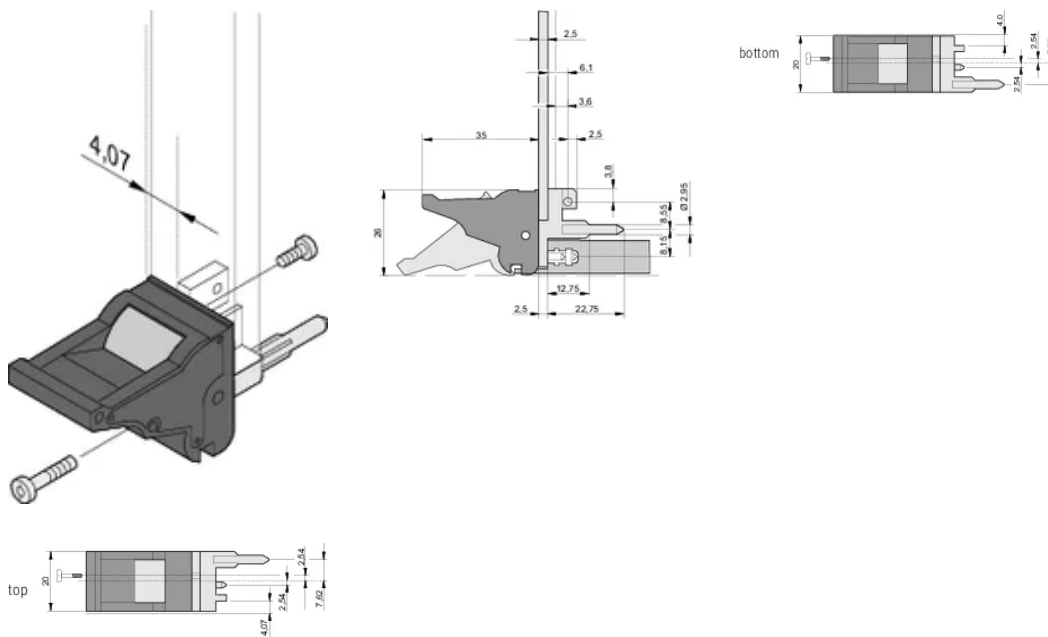

CERTIFICATIONS

CARACTERÍSTICAS

Suitable for insertion and extraction forces up to 700 N (per pair)

In accordance with IEEE 1101.10 and IEC 60297-3-102

A microswitch can be mounted

CARATERÍSTICAS DO PRODUTO

Tipo: Inserter/Extractor, Standard

Works With: Front Panels

Net Weight: 0.365kg

DETALHES ADICIONAIS DO PRODUTO

Please order Coding pegs and Microswitch separately.

DIAGRAMAS

AVISO

Os produtos nVent devem ser instalados e utilizados apenas conforme indicado nas fichas de instrução do produto e materiais de treinamento da nVent. As fichas de instrução estão disponíveis em www.nVent.com e com nossos representantes de atendimento ao cliente nVent. A instalação inadequada, uso incorreto, aplicação incorreta ou outra falha qualquer em seguir completamente as instruções e avisos da nVent podem levar ao mau funcionamento do produto, danos à propriedade, lesões corporais graves e morte, e/ou anular sua garantia.