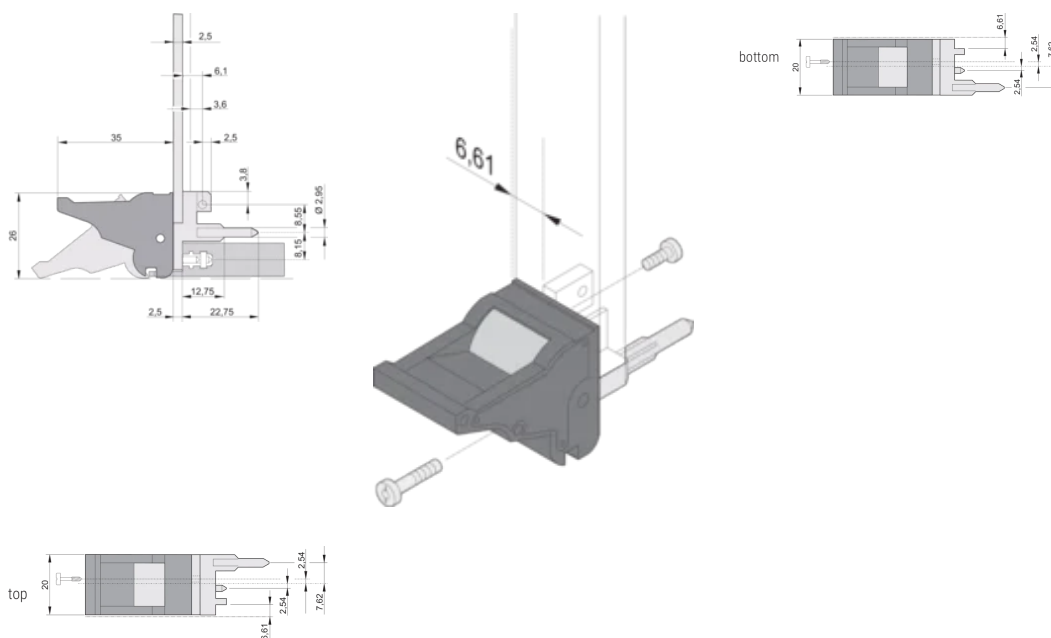

CERTIFICATIONS

CARACTERÍSTICAS

Suitable for insertion and extraction forces up to 700 N (per pair)

In accordance with IEEE 1101.10 and IEC 60297-3-102

A microswitch can be mounted

0.1" offset is used for PSUs with SMD Plus

Tipo: Inserter/Extractor, 0.1" Offset

Works With: Front Panels

Net Weight: 2.43kg

DETALHES ADICIONAIS DO PRODUTO

Please order Coding pegs and Microswitch separately.

DIAGRAMAS

AVISO

Os produtos nVent devem ser instalados e utilizados apenas conforme indicado nas fichas de instrução do produto e materiais de treinamento da nVent. As fichas de instrução estão disponíveis em www.nVent.com e com nossos representantes de atendimento ao cliente nVent. A instalação inadequada, uso incorreto, aplicação incorreta ou outra falha qualquer em seguir completamente as instruções e avisos da nVent podem levar ao mau funcionamento do produto, danos à propriedade, lesões corporais graves e morte, e/ou anular sua garantia.