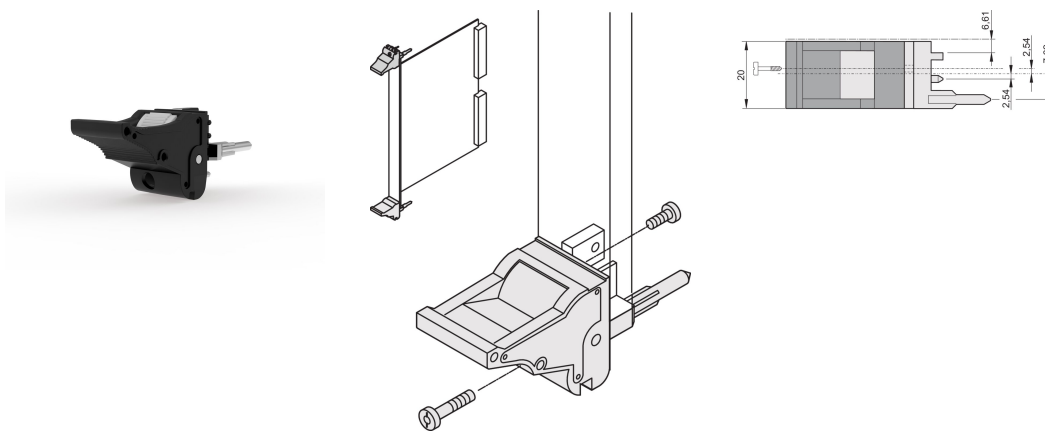

Insertor/Extractor Handle Type IEL, Black Lever, Grey Button, Bottom, 100 Pieces

NÚMERO DE CATÁLOGO

20817-683

The inserter/extractor handle, type IEL in accordance with IEEE 1101.10. 0,1" offset Two of these handles can overcome a single lever force of 700N (per pair).

CERTIFICATIONS

CARACTERÍSTICAS

Suitable for insertion and extraction forces up to 700 N (per pair)

In accordance with IEEE 1101.10 and IEC 60297-3-102

A microswitch can be mounted

0.1" offset is used for PSUs with SMD Plus

CARATERÍSTICAS DO PRODUTO

Quantidade por embalagem: 100

Tipo de alça: IEL; Bottom Front

Flammability Rating: UL® 94V-0

Cor: Black

Em conformidade com: EN 45545-2

Material: Policarbonato; Liga de zinco

Product Type: Handle

Tipo: Inserter/Extractor, 0.1" Offset

Works With: Front Panels

Net Weight: 2.43kg

DETALHES ADICIONAIS DO PRODUTO

Please order Coding pegs and Microswitch separately.

DIAGRAMAS

AVISO

Os produtos nVent devem ser instalados e utilizados apenas conforme indicado nas fichas de instrução do produto e materiais de treinamento da nVent. As fichas de instrução estão disponíveis em www.nVent.com e com nossos representantes de atendimento ao cliente nVent. A instalação inadequada, uso incorreto, aplicação incorreta ou outra falha qualquer em seguir completamente as instruções e avisos da nVent podem levar ao mau funcionamento do produto, danos à propriedade, lesões corporais graves e morte, e/ou anular sua garantia.