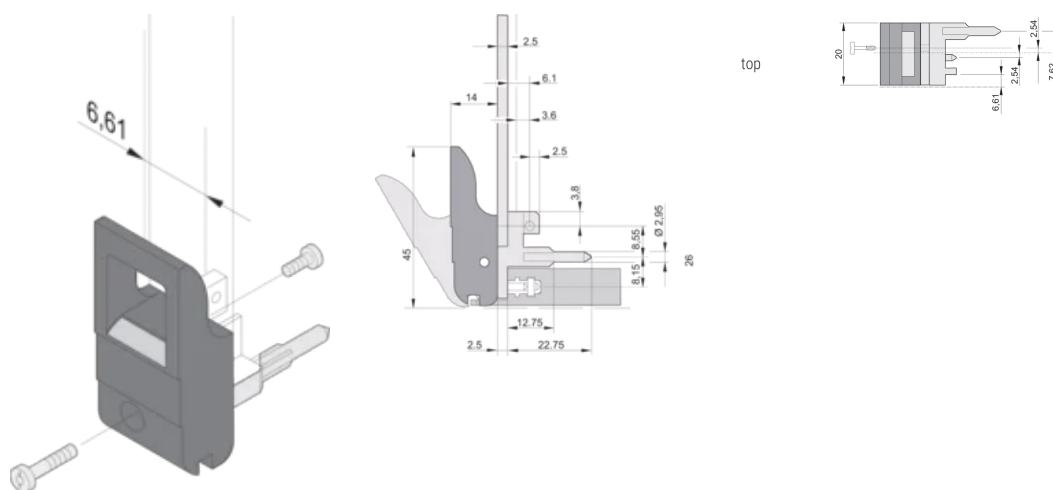

CARACTERÍSTICAS

Suitable for insertion and extraction forces up to 700 N (per pair)

In accordance with IEEE 1101.10 and IEC 60297-3-102

A microswitch can be mounted

0.1" offset is used for PSUs with SMD Plus

CARATERÍSTICAS DO PRODUTO

Quantidade por embalagem: 100

Tipo de alça: IET; Bottom Front

Flammability Rating: UL® 94V-0

Cor: Black

Em conformidade com: EN 45545-2

Altura (H): 232mm

Material: Policarbonato; Liga de zinco

Product Type: Handle

Tipo: Inserter/Extractor, 0.1" Offset

Works With: Front Panels

Net Weight: 2.278kg

DETALHES ADICIONAIS DO PRODUTO

Please order Coding pegs and Microswitch separately.

DIAGRAMAS

AVISO

Os produtos nVent devem ser instalados e utilizados apenas conforme indicado nas fichas de instrução do produto e materiais de treinamento da nVent. As fichas de instrução estão disponíveis em www.nVent.com e com nossos representantes de atendimento ao cliente nVent. A instalação inadequada, uso incorreto, aplicação incorreta ou outra falha