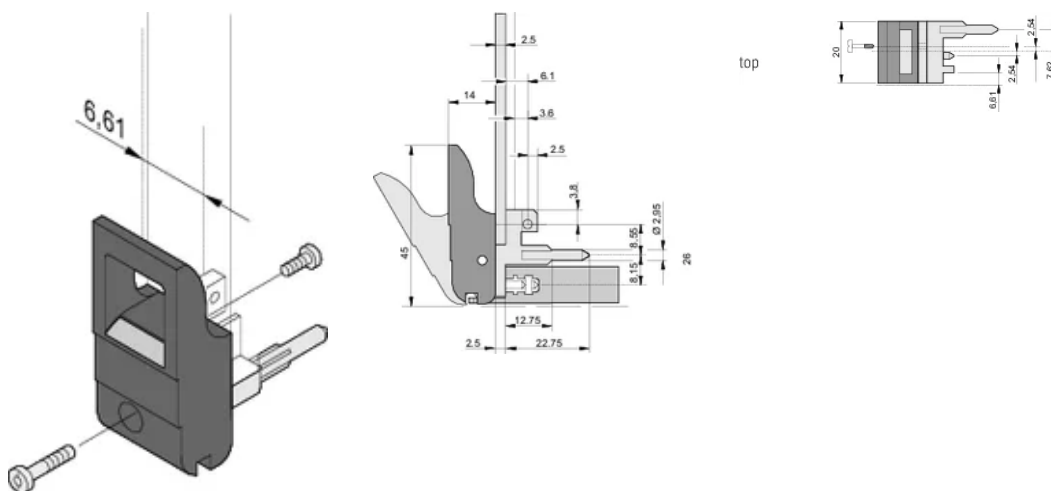

CERTIFICATIONS

CARACTERÍSTICAS

Suitable for insertion and extraction forces up to 700 N (per pair)

In accordance with IEEE 1101.10 and IEC 60297-3-102

A microswitch can be mounted

0.1" offset is used for PSUs with SMD Plus

CARATERÍSTICAS DO PRODUTO

Quantidade por embalagem: 100

Tipo de alça: IET; Top Front

Flammability Rating: UL@ 94V-0

Cor: Black

Em conformidade com: EN 45545-2

Altura (H): 367mm

Material: Policarbonato; Liga de zinco

Product Type: Handle

Tipo: Inserter/Extractor, 0.1" Offset

Works With: Front Panels

Net Weight: 2.324kg

DETALHES ADICIONAIS DO PRODUTO

Please order Coding pegs and Microswitch separately.

DIAGRAMAS

AVISO