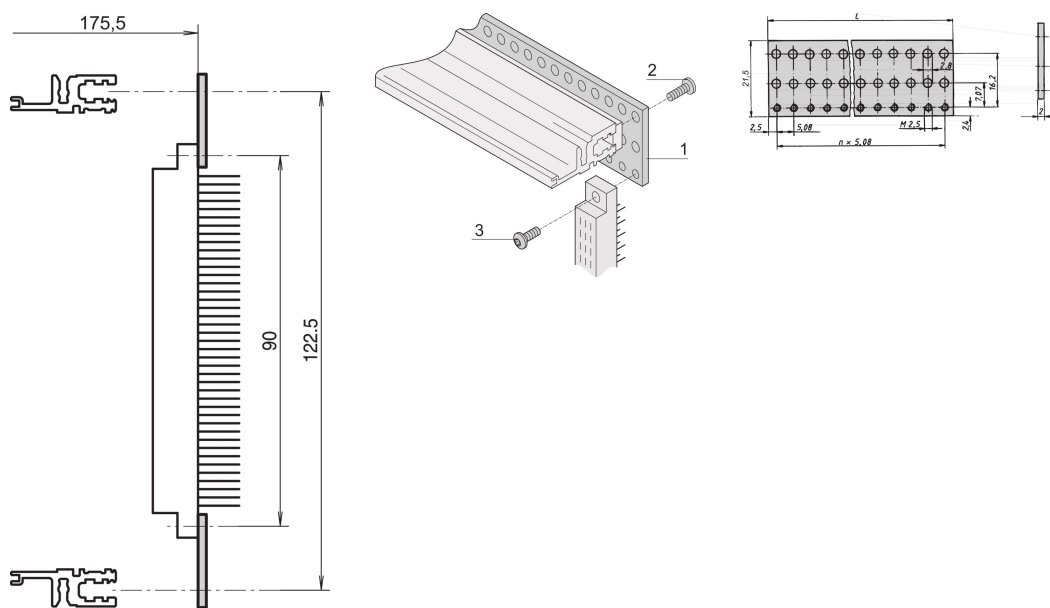

# EuropacPRO Perforated Rail for Connector, According to EN 60603-2 and DIN 41612, 8 HP

## NÚMERO DE CATÁLOGO

**20822-053**

Perforated flat rail for connector mounting i.a.w. EN 60603-2 and DIN 41612, on VT horizontal rails.

## CARACTERÍSTICAS

In conjunction with rear horizontal rails, VT

For Connector Mounting in accordance with EN 60603-2, DIN 41612

## CARATERÍSTICAS DO PRODUTO

Rack Width: 8HP

Quantidade por embalagem: 4

Acabamento: Passivated

Length: 40.64mm

Material: Alumínio

Família de produtos: EuropacPRO; RatiopacPRO; RatiopacPRO AIR; CompacPRO; PropacPRO