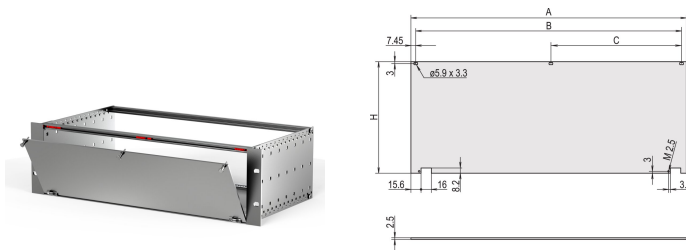

Front Panel Kit, Unshielded, Bottom Hinged, 3 U, 84 HP, 2.5 mm, Al, Anodized

NÚMERO DE CATÁLOGO

20838-273

Unshielded front panel bottom hinged.

CERTIFICATIONS

CARACTERÍSTICAS

Front panel can be unhinged at 135° (not RatiopacPRO) opening angle

Enables mounting on horizontal rails

CARATERÍSTICAS DO PRODUTO

Rack Height: 3U

Accessory Type: Front panel

Rack Width: 84HP

Quantidade por embalagem: 1

Instalação: Hinged, Bottom

Front Finish: Anodized

Rear Finish: Conductive

Treated Edges: Não

Em conformidade com: IEC 60297-3-101; IEEE 1101.1/10

Profundidade (D): 2.5mm

EMC Shielding: Não

Acabamento: Anodized

Altura (H): 128.4mm

Material: Alumínio

Product Type: Front Panel

Tipo: Front Panel without Handle

Largura (W): 426.4mm

Gross Weight: 0.478kg

DETALHES ADICIONAIS DO PRODUTO

Front panel can be removed in opened position (> 135°).

DIAGRAMAS

AVISO