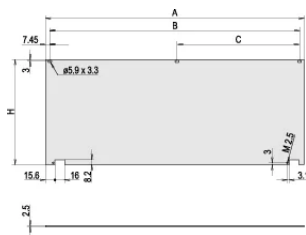

Rear Finish: Conductive

Treated Edges: Não

Em conformidade com: IEC 60297-3-101; IEEE 1101.1/10

Profundidade (D): 2.5mm

EMC Shielding: Não

Acabamento: Anodized

Altura (H): 261.8mm

Material: Alumínio

Product Type: Front Panel

Tipo: Front Panel without Handle

Largura (W): 426.4mm

Net Weight: 0.93kg

DETALHES ADICIONAIS DO PRODUTO

Front panel can be removed in opened position (> 135°).

DIAGRAMAS

AVISO