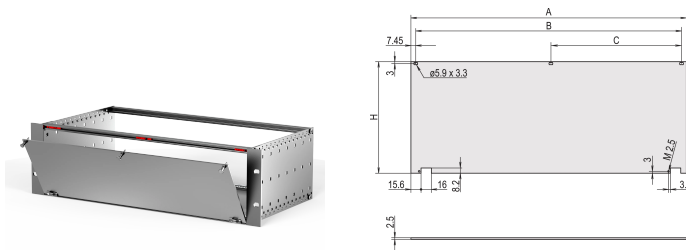

Front Panel Kit, Unshielded, Bottom Hinged, 6 U, 84 HP, 2.5 mm, Al, Anodized

NÚMERO DE CATÁLOGO

20838-276

Unshielded front panel bottom hinged.

CERTIFICATIONS

CARACTERÍSTICAS

Front panel can be unhinged at 135° (not RatiopacPRO) opening angle

Enables mounting on horizontal rails

CARATERÍSTICAS DO PRODUTO

Rack Height: 6U

Accessory Type: Front panel

Rack Width: 84HP

Quantidade por embalagem: 1

Instalação: Hinged, Bottom

Front Finish: Anodized

Rear Finish: Conductive

Treated Edges: Não

Em conformidade com: IEC 60297-3-101; IEEE 1101.1/10

Profundidade (D): 2.5mm

EMC Shielding: Não

Acabamento: Anodized

Altura (H): 261.8mm

Material: Alumínio

Product Type: Front Panel

Tipo: Front Panel without Handle

Largura (W): 426.4mm

Net Weight: 0.93kg

DETALHES ADICIONAIS DO PRODUTO

Front panel can be removed in opened position (> 135°).

DIAGRAMAS

AVISO