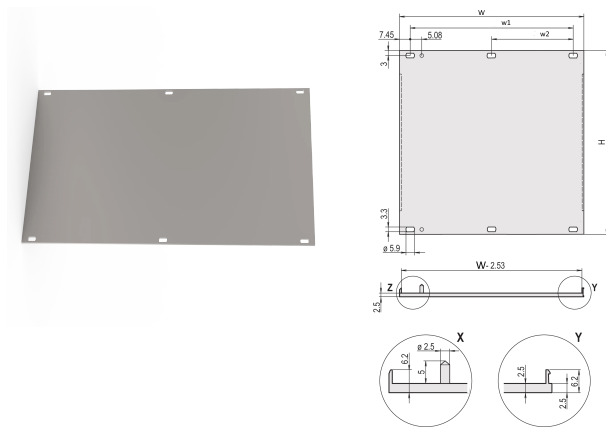

Front Panel, U-profile, Refrofit Shielding, 3 U, 42 HP, 2.5 mm, Al, Front Anodized, Rear Conductive

NÚMERO DE CATÁLOGO

20848-047

U-profile front panel for textile EMC gasket.

CERTIFICATIONS

CARACTERÍSTICAS

U-profile, front panel, Al, 2.5 mm, front anodized, rear conductive

For EMC textile gasket

CARATERÍSTICAS DO PRODUTO

Rack Height: 3U

Rack Width: 42HP

Quantidade por embalagem: 1

Accessory Type: Front panel