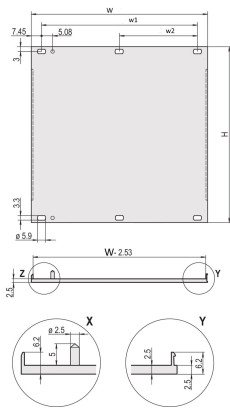

Front Panel, U-profile, Refrofit Shielding, 6 U, 42 HP, 2.5 mm, Al, Front Anodized, Rear Conductive

NÚMERO DE CATÁLOGO

20848-139

U-profile front panel for textile EMC gasket.

CERTIFICATIONS

CARACTERÍSTICAS

U-profile, front panel, Al, 2.5 mm, front anodized, rear conductive

For EMC textile gasket

CARATERÍSTICAS DO PRODUTO

Rack Height: 6U

Rack Width: 42HP

Quantidade por embalagem: 1

Accessory Type: Front panel

Instalação: Screw-on Front

Altura (H): 261.8mm

Material: Alumínio

Product Type: Front Panel

Tipo: Front Panel without Handle

Largura (W): 213mm

Gross Weight: 0.417kg

DETALHES ADICIONAIS DO PRODUTO

Please order fixing material (sleeves, collar screws) separately.