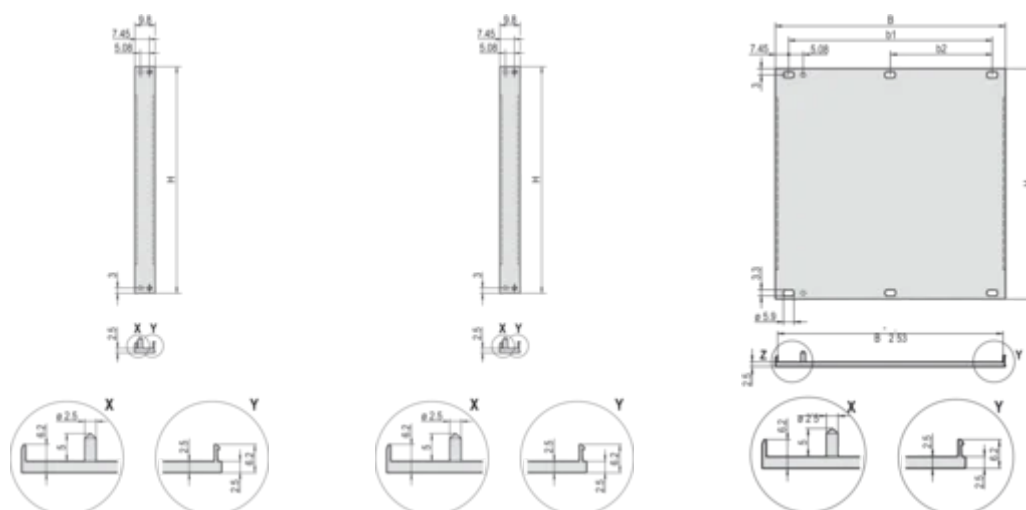

Acabamento: Anodized; Passivated

Altura (H): 261.8mm

Material: Alumínio

Product Type: Front Panel

Tipo: Front Panel without Handle

Largura (W): 426.4mm

Gross Weight: 0.8kg

DETALHES ADICIONAIS DO PRODUTO

Please order fixing material (sleeves, collar screws) separately.

14 ... 84 HP: multi-part U-profile (front panel with crimped profiles).

Differences in finish between 2 ... 12 HP and 14 ... 84 HP.

2 ... 12 HP: one-part U-profile

Please order textile EMC gasket separately.

Standard pack quantity: 2 to 28HP: 5 pieces, 42 to 84 HP: 1 piece, supplied in standard pack quantities (SPQ) only.

DIAGRAMAS

AVISO

Os produtos nVent devem ser instalados e utilizados apenas conforme indicado nas fichas de instrução do produto e materiais de treinamento da nVent. As fichas de instrução estão disponíveis em www.nVent.com e com nossos representantes de atendimento ao cliente nVent. A instalação inadequada, uso incorreto, aplicação incorreta ou outra falha qualquer em seguir completamente as instruções e avisos da nVent podem levar ao mau funcionamento do produto, danos à propriedade, lesões corporais graves e morte, e/ou anular sua garantia.