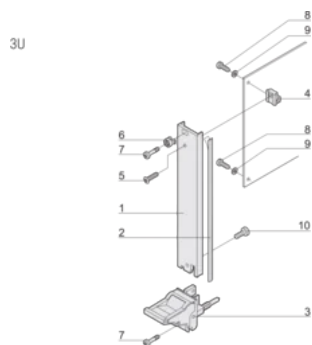

CERTIFICATIONS

CARACTERÍSTICAS

U-shaped front panel for textile gasket

Suitable for insertion and extraction forces up to 700 N (per pair)

Enable the installation of a microswitch

Enable the installation of coding pegs in accordance with IEC 60297-3-103/ IEEE 1101.10

CARATERÍSTICAS DO PRODUTO

Rack Width: 4HP

Quantidade por embalagem: 1

Tipo de alça: IEL

Instalação: Screw-on Front

Gasket Type: Textile EMC

Front Finish: Anodized

Rear Finish: Etched

Treated Edges: Não

Em conformidade com: IEC 60297-3-102; IEEE 1101.10; IEC 60297-3-103; IEEE 1101.1/11

EMC Shielding: Sim

Acabamento: Anodized; Passivated

Altura (H): 128.4mm

Material: Alumínio

Product Type: Front Panel

Rack Height: 3U

Tipo: Front Panel with Handle (PIU)

Largura (W): 20mm

Net Weight: 0.07kg

DIAGRAMAS

AVISO

Os produtos nVent devem ser instalados e utilizados apenas conforme indicado nas fichas de instrução do produto e materiais de treinamento da nVent. As fichas de instrução estão disponíveis em www.nVent.com e com nossos