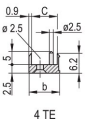

3 HE

6 HE

4 TE

5 TE

Plug-in unit, with IEL inserter/extractor black handle, 6 U, front assembly. The U-shaped front panel enable shielding with a textile gasket.

CERTIFICATIONS