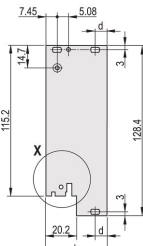

3 HE

6 HE

4 TE

5 TE

Plug-in unit, with IEL inserter/extractor black handle, 6 U, front assembly. The U-shaped front panel enable shielding with a textile gasket.

CERTIFICATIONS