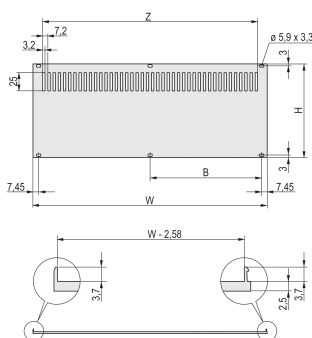

Rear Panel for RatiopacPRO/PropacPRO, Perforated, Retrofit Shielding, Textile, 6 U, 42 HP

NÚMERO DE CATÁLOGO

20848-641

The perforated rear panel, Al, 2.5 mm is unshielded. The rear side is conductive.

CERTIFICATIONS

CARACTERISTICAS

Rear panel, Al, 2.5 mm, front: anodized, rear: conductive; unshielded

Enables mounting on horizontal rails

CARATERÍSTICAS DO PRODUTO

Rack Height: 6U

Rack Width: 42HP

Quantidade por embalagem: 1

Acabamento: Anodized; Passivated

Altura: 256mm

Material: Alumínio