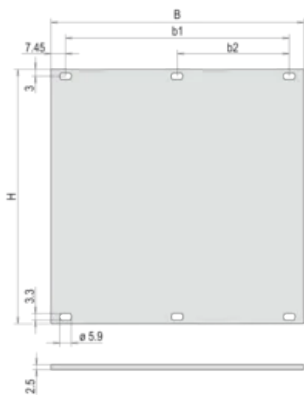

Rack Width: 84HP

Largura (W): 426.4mm

Profundidade (D): 2.5mm

Quantidade por embalagem: 1

Front Finish: Anodized

Rear Finish: Conductive

Treated Edges: Não

Acabamento: Anodized; Passivated

Material: Alumínio

Família de produtos: RatiopacPRO; PropacPRO; EuropacPRO

Product Type: Front Panel

Net Weight: 0.115kg

DIAGRAMAS

AVISO

Os produtos nVent devem ser instalados e utilizados apenas conforme indicado nas fichas de instrução do produto e materiais de treinamento da nVent. As fichas de instrução estão disponíveis em www.nVent.com e com nossos representantes de atendimento ao cliente nVent. A instalação inadequada, uso incorreto, aplicação incorreta ou outra falha qualquer em seguir completamente as instruções e avisos da nVent podem levar ao mau funcionamento do produto, danos à propriedade, lesões corporais graves e morte, e/ou anular sua garantia.