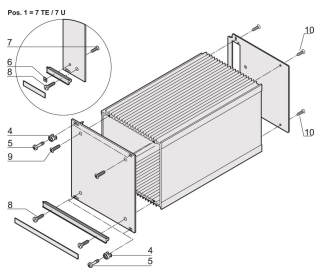

HF Frame Type Plug-In Unit Assembly Kit for 1 HF Frame Type plug-in Unit

NÚMERO DE CATÁLOGO

21100-105

The kit enables a user to assemble parts of a HF cassette.

CERTIFICATIONS

CARACTERÍSTICAS

Assembly kit for one frame-type 5 plug-in unit

CARATERÍSTICAS DO PRODUTO

Product Type: Assembly Kit

Tipo: Mounting Kit

Works With: Frame Type Plug-In Unit

Material: Aço

Quantidade por embalagem: 1

Net Weight: 0.013kg

AVISO