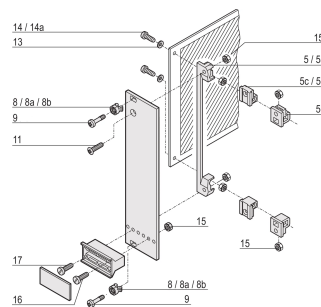

Hexagonal Nut, M2.5

NÚMERO DE CATÁLOGO

21100-144

Hex Nut assembly kit 100 pcs.

CERTIFICATIONS

CARACTERISTICAS

Hexagon Nut

CARACTERÍSTICAS DO PRODUTO

Tipo: Hex Nut

Quantidade por embalagem: 100

Acabamento: Nickel Plated

Material: Aço

Product Type: Nut

Works With: Front Panels

Gross Weight: 0.024kg

AVISO