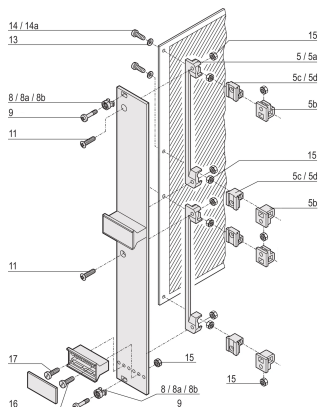

Hexagonal Nut, M2.5

NÚMERO DE CATÁLOGO

21100-144

Hex Nut assembly kit 100 pcs.

CERTIFICATIONS

CARACTERISTICAS

Hexagon Nut

CARACTERÍSTICAS DO PRODUTO

Tipo: Hex Nut

Quantidade por embalagem: 100

Acabamento: Nickel Plated

Material: Aço

Product Type: Nut

Works With: Front Panels

Gross Weight: 0.024kg

AVISO