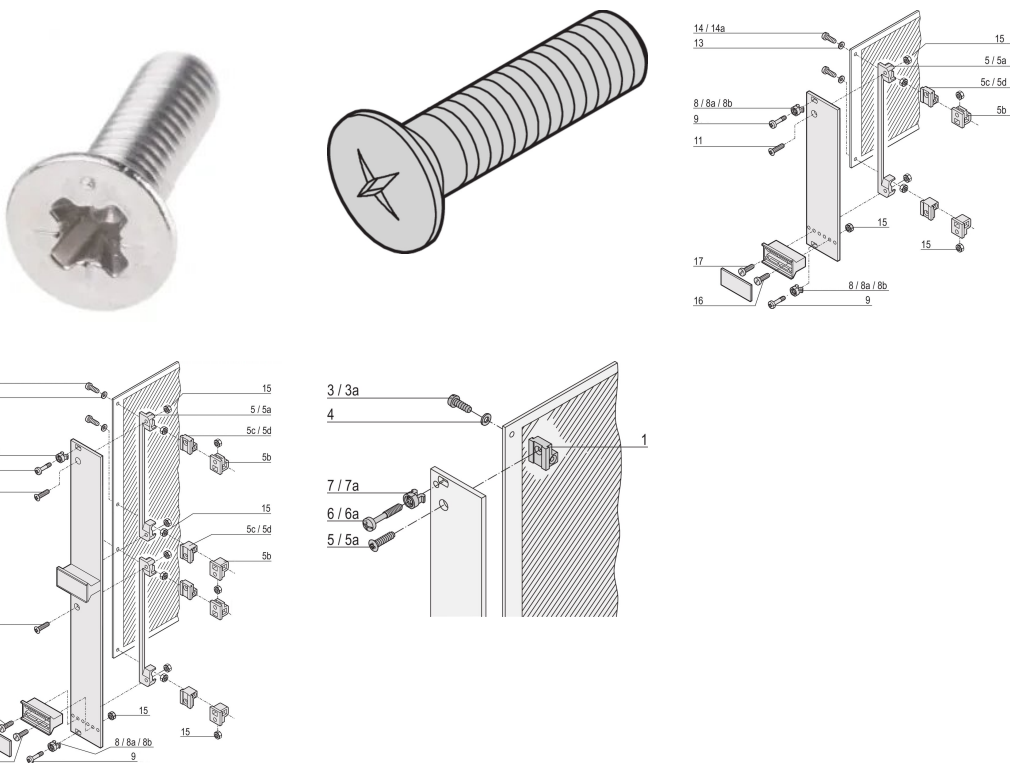

Countersunk Screw, Raised, Cross Recess, M2.5x8 mm, Steel Nickel Plated

NÚMERO DE CATÁLOGO

21100-429

Countersunk screws are used for numerous mounting options in a subrack or desktop case.

CERTIFICATIONS

CARACTERISTICAS

Countersunk screw

CARACTERÍSTICAS DO PRODUTO

Length: 8mm

Material: Aço

Acabamento: Nickel Plated

Quantidade por embalagem: 100

Tamanho da rosca: M2.5

Product Type: Screw