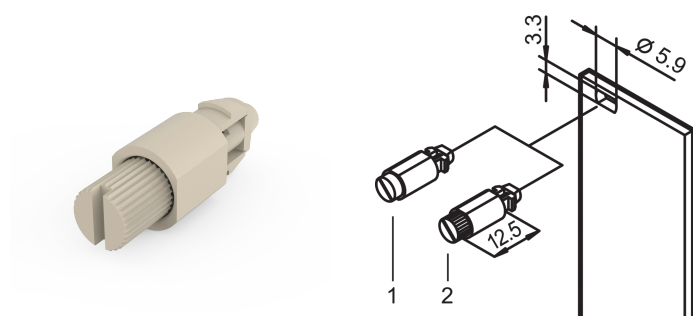

Quarter-Turn Fastener With Knurled and Slotted Head, Grey; 100 pieces

NÚMERO DE CATÁLOGO

21101-849

1/4 rotary lock with defined stop.

CERTIFICATIONS

CARACTERÍSTICAS

1/4 rotary lock with defined stop

Identification of locking position due to slot position

Vibration and shake proof

Qty 100 pieces

CARATERÍSTICAS DO PRODUTO

Cor: Pebble Grey

Quantidade por embalagem: 100

Código de cor: RAL 7032

Profundidade: 20.6mm

Acabamento: Nickel Plated

Altura: 6mm

Material: Aço; Liga de zinco; Termoplástico

Product Type: Hardware Kit

Largura: 7mm

Works With: Front Panels

Fastener Type: Knurled; Slotted Head

Net Weight: 0.15kg

DETALHES ADICIONAIS DO PRODUTO