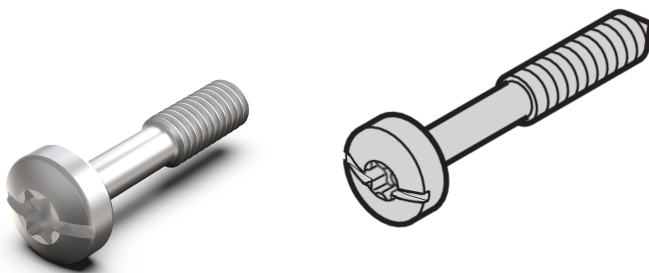

Collar Screw, Torx8 / Slotted, M2.5x12.3 mm, Steel Nickel Plated, 100 pcs

NÚMERO DE CATÁLOGO

21101-976

A collar screws enable front panel fixing onto a subrack, case or a system.

CARACTERÍSTICAS

The collar screws enable front panel fixing onto a subrack, case or a system

Collar screw Torx 8 / slotted

CARATERÍSTICAS DO PRODUTO

Product Type: Screw

Tipo: Screw

Works With: Front Panels

Quantidade por embalagem: 100

Tamanho da rosca: M2.5

Length: 12.3mm

Material: Aço

Acabamento: Nickel Plated

Net Weight: 0.05kg

Torque: 0.3N·m

DETALHES ADICIONAIS DO PRODUTO

Enable the mounting of front panels when using threaded inserts.

AVISO

Os produtos nVent devem ser instalados e utilizados apenas conforme indicado nas fichas de instrução do produto e materiais de treinamento da nVent. As fichas de instrução estão disponíveis em www.nVent.com e com nossos representantes de atendimento ao cliente nVent. A instalação inadequada, uso incorreto, aplicação incorreta ou outra falha qualquer em seguir completamente as instruções e avisos da nVent podem levar ao mau funcionamento do produto, danos à propriedade, lesões corporais graves e morte, e/ou anular sua garantia.