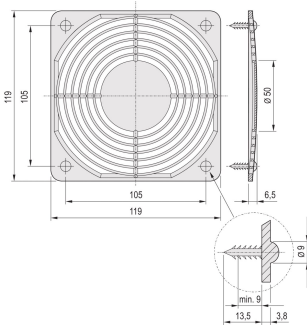

Protective Grille Assembly Kit for Metal Grille

NÚMERO DE CATÁLOGO

21102-015

CERTIFICATIONS

CARACTERÍSTICAS

Assembly kit for protective grille

CARATERÍSTICAS DO PRODUTO

Product Type: Assembly Kit

Works With: 19" Fan Trays

Material: Aço

Acabamento: Chapa de Aço Zincada

Quantidade por embalagem: 4

Gross Weight: 0.014kg

AVISO

Os produtos nVent devem ser instalados e utilizados apenas conforme indicado nas fichas de instrução do produto e materiais de treinamento da nVent. As fichas de instrução estão disponíveis em www.nVent.com e com nossos representantes de atendimento ao cliente nVent. A instalação inadequada, uso incorreto, aplicação incorreta ou outra falha qualquer em seguir completamente as instruções e avisos da nVent podem levar ao mau funcionamento do produto, danos