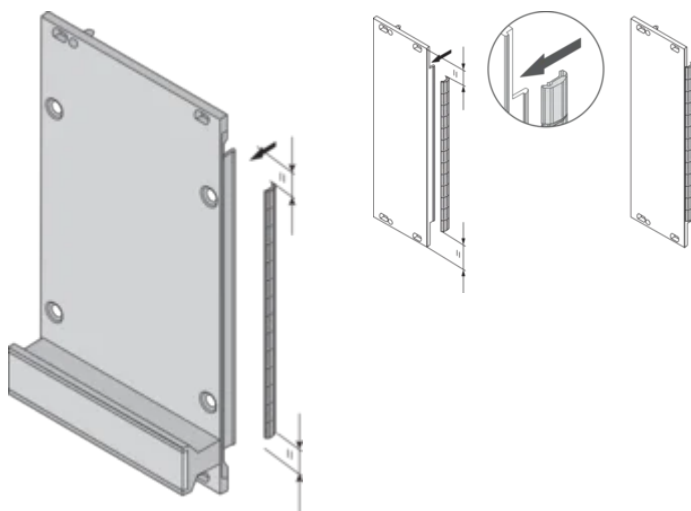

Material: Aço inoxidável

Família de produtos: EuropacPRO; RatiopacPRO; RatiopacPRO AIR; PropacPRO; Frame Type Plug-In Unit

Product Type: Shielding Kit

Works With: Subracks; Cases; Front Panels

Gross Weight: 0.018kg

DETALHES ADICIONAIS DO PRODUTO

EMC gaskets (stainless) are required for shielding the front panels.

DIAGRAMAS

AVISO

Os produtos nVent devem ser instalados e utilizados apenas conforme indicado nas fichas de instrução do produto e materiais de treinamento da nVent. As fichas de instrução estão disponíveis em www.nVent.com e com nossos representantes de atendimento ao cliente nVent. A instalação inadequada, uso incorreto, aplicação incorreta ou outra falha qualquer em seguir completamente as instruções e avisos da nVent podem levar ao mau funcionamento do produto, danos à propriedade, lesões corporais graves e morte, e/ou anular sua garantia.