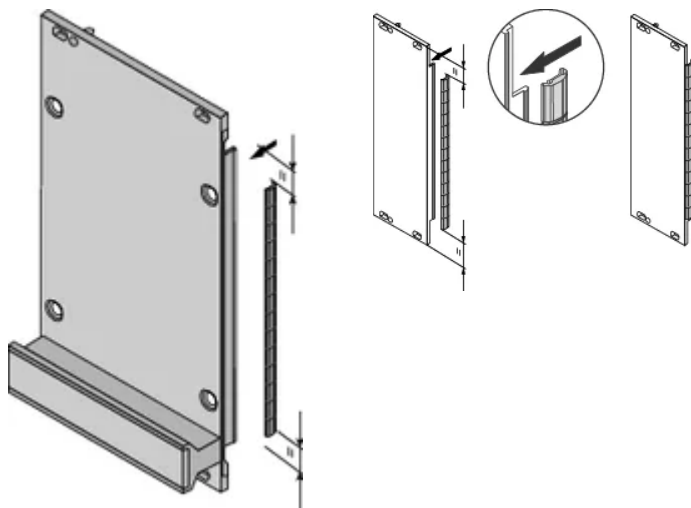

Material: Aço inoxidável

Família de produtos: EuropacPRO; RatiopacPRO; RatiopacPRO AIR; PropacPRO; Frame Type Plug-In Unit

Product Type: Shielding Kit

Rack Width: 10HP

Works With: Subracks; Cases; Front Panels

Gross Weight: 0.018kg

DETALHES ADICIONAIS DO PRODUTO

EMC gaskets (stainless) are required for shielding the front panels.

DIAGRAMAS

AVISO

Os produtos nVent devem ser instalados e utilizados apenas conforme indicado nas fichas de instrução do produto e materiais de treinamento da nVent. As fichas de instrução estão disponíveis em www.nVent.com e com nossos representantes de atendimento ao cliente nVent. A instalação inadequada, uso incorreto, aplicação incorreta ou outra falha qualquer em seguir completamente as instruções e avisos da nVent podem levar ao mau funcionamento do produto, danos à propriedade, lesões corporais graves e morte, e/ou anular sua garantia.