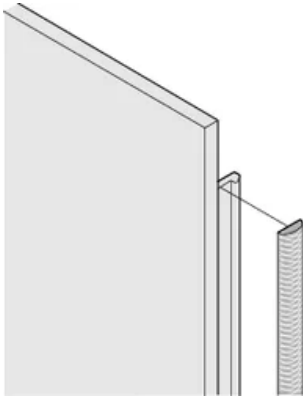

CERTIFICATIONS

CARACTERÍSTICAS

Textile EMC gasket is affixed laterally on the front panel or in the groove of the right-hand profile as appropriate.

Profile seal is bonded onto the contact surface of the 19" bracket or of the rear angle and sets up the conductive connection to the U-shaped front panels

Product Type: Shielding Kit

Works With: Subracks; Cases; Front Panels

Gross Weight: 0.217kg

DETALHES ADICIONAIS DO PRODUTO

EMC gaskets (textile) are required for shielding the front panels.

DIAGRAMAS

AVISO

Os produtos nVent devem ser instalados e utilizados apenas conforme indicado nas fichas de instrução do produto e materiais de treinamento da nVent. As fichas de instrução estão disponíveis em www.nVent.com e com nossos representantes de atendimento ao cliente nVent. A instalação inadequada, uso incorreto, aplicação incorreta ou outra falha qualquer em seguir completamente as instruções e avisos da nVent podem levar ao mau funcionamento do produto, danos à propriedade, lesões corporais graves e morte, e/ou anular sua garantia.